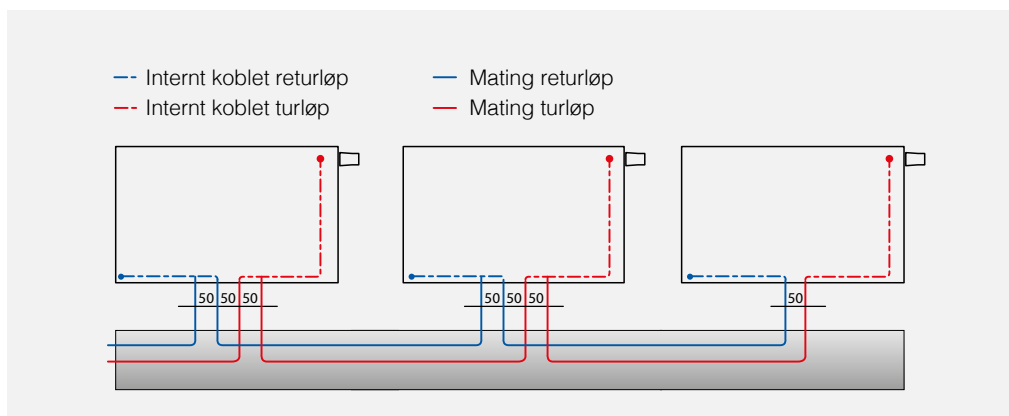

## Modul4

Integrert fireveis fordeler. Modul4 leveres med integrert ventil og er en radiator som benyttes når flere radiatorer skal kobles sammen på samme rørsløyfe. 4-veis fordeleren som tidligere var montert på radiator-koblingen er nå integrert i radiatoren.

Tilkoblingene er sentrert på undersiden av radiatoren, noe som forenkler plasseringen av rørene og gir en diskret montering.

Modul4 med plan front

Lyngson sine hygieneradiatorer er egnet for miljøer med høye krav til renhold. Med markedets bredeste sortiment har vi mange forskjellige hygieneradiatorer å tilby.