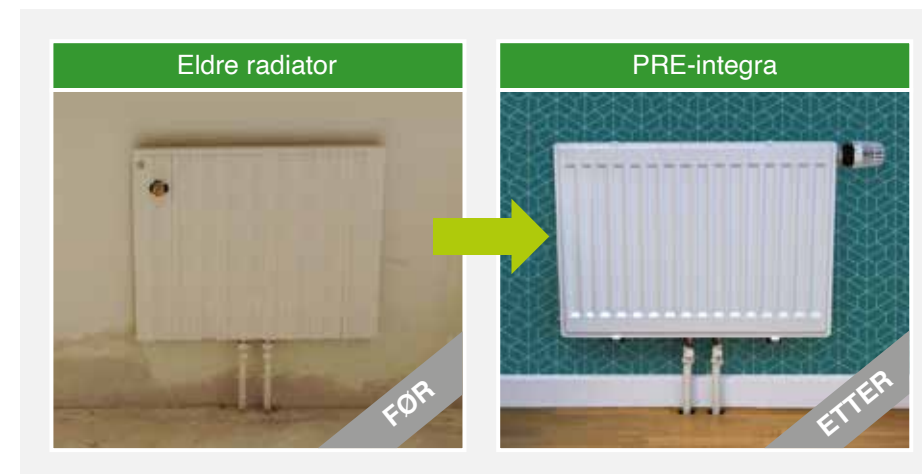

Utskifting av eldre radiatorer?

Velg Lyngson sin PRE-radiator for enkel utskifting.