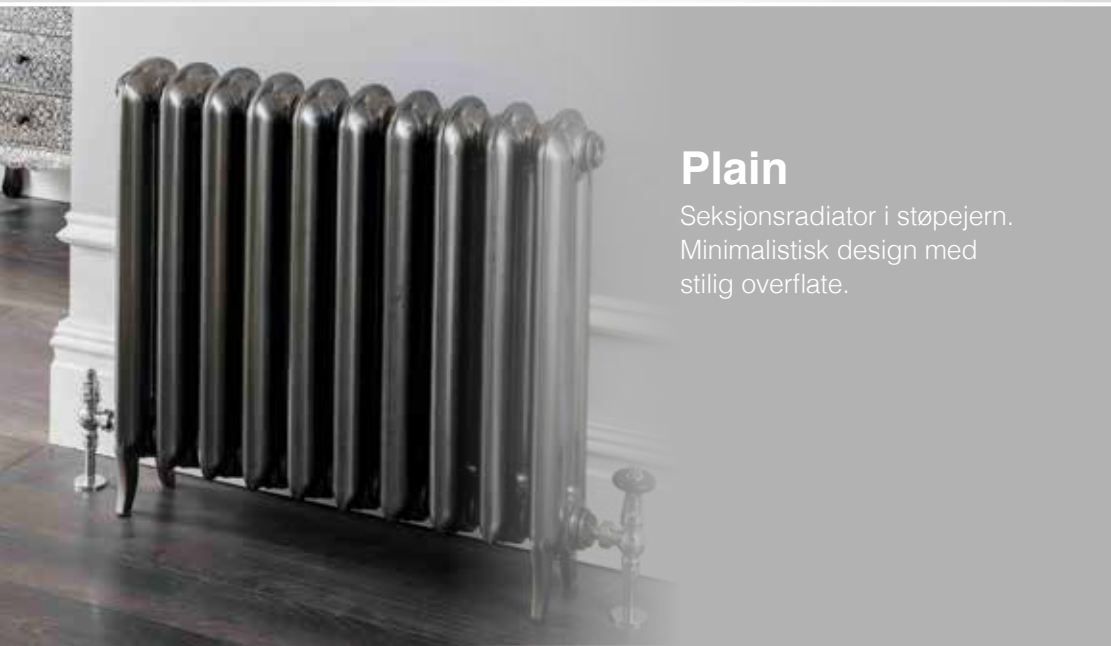

Stilige seksjonsradiatorer for både gamle og nye prosjekter.

Plain

Seksjonsradiator i støpejern. Minimalistisk design med stilig overflate.