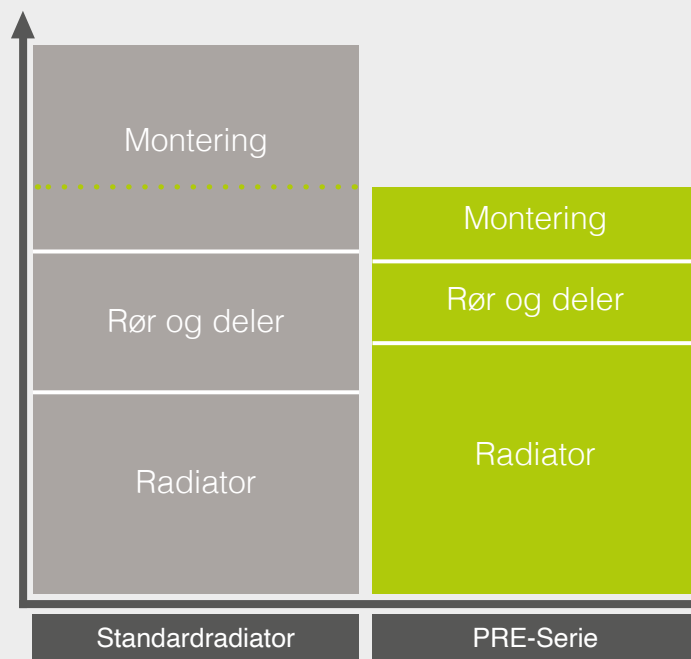

Totalkostnad