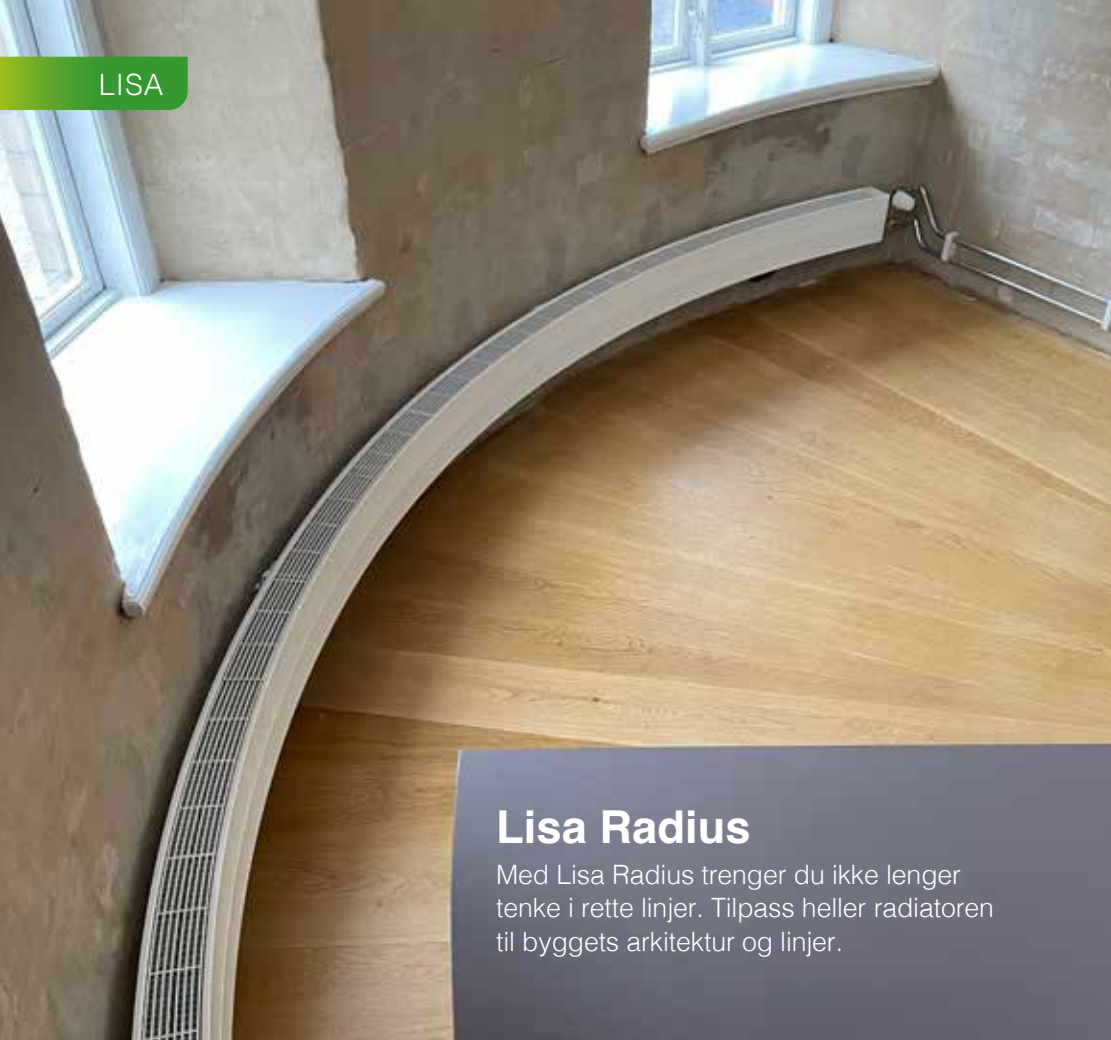

### Lisa integra40

Lisa Integra40 er en stilig og robust designradiator med integrert ventil og c/c 40 mm mellom tilkoblingene.

### Lisa Edge

Lisa Edge har integrerte gulvkonsoller med skjult rørføring til gulv. Produktet er både robust og estetisk tiltalende.

Lisa

## Lisa Radius

Med Lisa Radius trenger du ikke lenger tenke i rette linjer. Tilpass heller radiatoren til byggets arkitektur og linjer.

## Lisa Clean

En stilren og tiltalende design. Denne radiatoren passer perfekt i både entreer og langs store glassfasader. Den har hverken konveksjonsplater eller rister, noe som gjør den enkel å renholde.