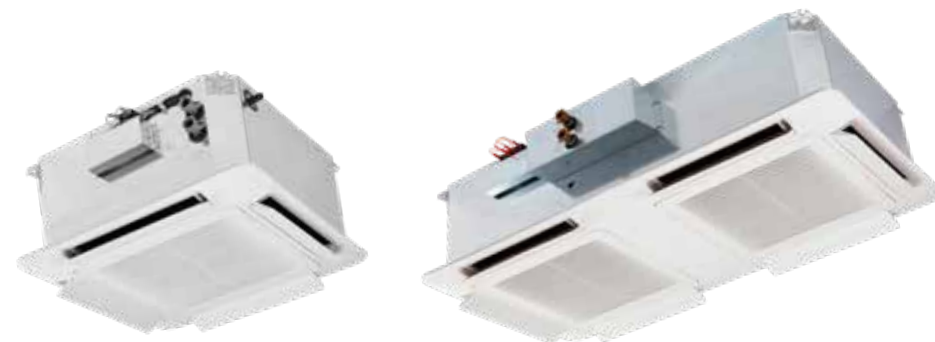

Klima Boks

Kassett beregnet for innstøping i undertak eller frittstående montering. Produktet kan brukes til «våt» eller «tørr» kjøling, men også til varme alene. Energieffektive EC-motorer er standard. Finnes i størrelsene 600x600 og 1200x600.