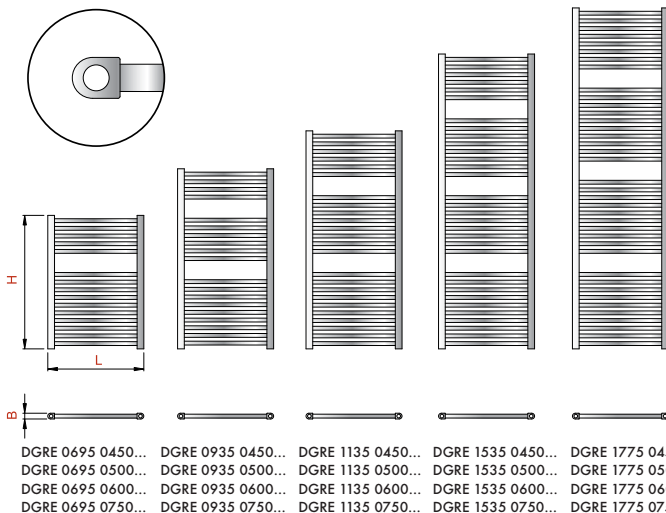

## GRENADA OG GRENADA RADIUS

Granada har stående rør med «D-profil» se illustrasjon.

Høyder fra 695-1775 mm.  
Bredder: 450-750 mm.

Grenada Radius har stående rør med «D-profil» se illustrasjon.

Radius har liggende rør/paneler med bue.

Høyder fra 695-1775 mm.  
Bredder: 450-750 mm.

**VARMEKAPASITETER**  
i henhold til EN 442

Type H/L(mm)	Dybde B(mm)	Vekt (Kg)	Volum (L)	$\Delta T_{50}$		Anbefalt EL-patron		Tilkobling c/c (mm)
				75/65-20	55/45-20	Lakkert (W)	Krom(W)	
695/450	30/58	5,2	2,2	298/302	156/157	300	200	415
695/500	30/66	5,6	2,7	327/331	171/173	300	200	465
695/600	30/86	6,5	3,0	384/389	201/203	400	400	565
695/750	30/75	7,9	3,6	462/470	247/245	500	500	715
935/450	30/58	7,0	3,3	391/396	204/207	400	300	415
935/500	30/66	7,5	3,6	429/434	224/227	400	400	465
935/600	30/86	8,7	4,1	504/510	264/266	500	400	565
935/750	30/75	10,5	4,8	612/627	320/328	600	500	715
1135/450	30/58	8,4	4,0	467/473	244/247	500	300	415
1135/500	30/66	9,0	4,3	512/518	268/271	500	400	465
1135/600	30/86	10,4	4,9	602/609	315/319	600	400	565
1135/750	30/75	12,6	5,7	742/753	396/394	700	500	715
1535/450	30/58	11,2	5,4	632/638	331/334	600	400	415
1535/500	30/66	12,1	5,8	693/700	363/367	700	500	465
1535/600	30/86	13,9	6,5	815/823	427/431	800	600	565
1535/750	30/75	16,9	7,7	991/1007	530/527	1000	700	715
1775/450	30/58	13,1	6,3	739/759	387/398	700	500	415
1775/500	30/66	14,2	6,8	810/832	424/436	800	600	465
1775/600	30/86	16,4	7,7	952/978	498/513	1000	700	565
1775/750	30/75	19,9	9,1	1170/1189	625/623	1200	800	715