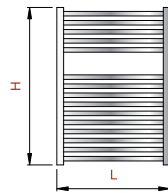

## GRENADA OG GRENADA RADIUS

Granada har stående rør med «D-profil» se illustrasjon.

Høyder fra 695-1775 mm.  
Bredder: 450-750 mm.

Grenada Radius har stående rør med «D-profil» se illustrasjon.

Radius har liggende rør/paneler med bue.

Høyder fra 695-1775 mm.  
Bredder: 450-750 mm.

**VARMEKAPASITETER**  
i henhold til EN 442

Type H/L(mm)	Dybde B(mm)	Vekt (Kg)	Volum (L)	$\Delta T_{50}$		Anbefalt EL-patron		Tilkobling c/c (mm)
				75/65-20	55/45-20	Lakkert (W)	Krom(W)	
695/450	30/58	5,2	2,2	298/302	156/157	300	200	415
695/500	30/66	5,6	2,7	327/331	171/173	300	200	465
695/600	30/86	6,5	3,0	384/389	201/203	400	400	565
695/750	30/75	7,9	3,6	462/470	247/245	500	500	715
935/450	30/58	7,0	3,3	391/396	204/207	400	300	415
935/500	30/66	7,5	3,6	429/434	224/227	400	400	465
935/600	30/86	8,7	4,1	504/510	264/266	500	400	565
935/750	30/75	10,5	4,8	612/627	320/328	600	500	715
1135/450	30/58	8,4	4,0	467/473	244/247	500	300	415
1135/500	30/66	9,0	4,3	512/518	268/271	500	400	465
1135/600	30/86	10,4	4,9	602/609	315/319	600	400	565
1135/750	30/75	12,6	5,7	742/753	396/394	700	500	715
1535/450	30/58	11,2	5,4	632/638	331/334	600	400	415
1535/500	30/66	12,1	5,8	693/700	363/367	700	500	465
1535/600	30/86	13,9	6,5	815/823	427/431	800	600	565
1535/750	30/75	16,9	7,7	991/1007	530/527	1000	700	715
1775/450	30/58	13,1	6,3	739/759	387/398	700	500	415
1775/500	30/66	14,2	6,8	810/832	424/436	800	600	465
1775/600	30/86	16,4	7,7	952/978	498/513	1000	700	565
1775/750	30/75	19,9	9,1	1170/1189	625/623	1200	800	715

Tegnforklaring på tabellverdier: Grenada/Grenada radius

MONTASJEMÅL GRENADA

MONTASJEMÅL GRENADA RADIUS

TONGIA

Tongia har stående rør med Firkant-profil, se illustrasjon.

Høyder fra 695-1535 mm. Bredder 500 og 600 mm.