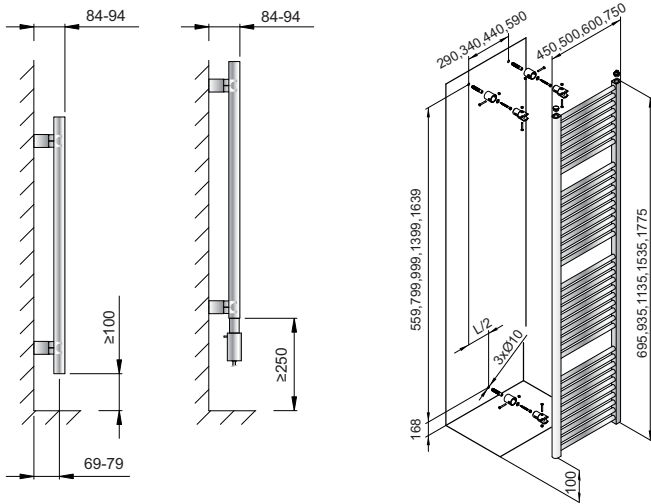

## GRENADA OG GRENADA RADIUS

Granada har stående rør med «D-profil» se illustrasjon.

Høyder fra 695-1775 mm.  
Bredder: 450-750 mm.

Grenada Radius har stående rør med «D-profil» se illustrasjon.

Radius har liggende rør/paneler med bue.

Høyder fra 695-1775 mm.  
Bredder: 450-750 mm.

**VARMEKAPASITETER**  
i henhold til EN 442

Type H/L(mm)	Dybde B(mm)	Vekt (Kg)	Volum (L)	$\Delta T_{50}$		Anbefalt EL-patron		Tilkobling c/c (mm)
				75/65-20	55/45-20	Lakkert (W)	Krom(W)	
695/450	30/58	5,2	2,2	298/302	156/157	300	200	415
695/500	30/66	5,6	2,7	327/331	171/173	300	200	465
695/600	30/86	6,5	3,0	384/389	201/203	400	400	565
695/750	30/75	7,9	3,6	462/470	247/245	500	500	715
935/450	30/58	7,0	3,3	391/396	204/207	400	300	415
935/500	30/66	7,5	3,6	429/434	224/227	400	400	465
935/600	30/86	8,7	4,1	504/510	264/266	500	400	565
935/750	30/75	10,5	4,8	612/627	320/328	600	500	715
1135/450	30/58	8,4	4,0	467/473	244/247	500	300	415
1135/500	30/66	9,0	4,3	512/518	268/271	500	400	465
1135/600	30/86	10,4	4,9	602/609	315/319	600	400	565
1135/750	30/75	12,6	5,7	742/753	396/394	700	500	715
1535/450	30/58	11,2	5,4	632/638	331/334	600	400	415
1535/500	30/66	12,1	5,8	693/700	363/367	700	500	465
1535/600	30/86	13,9	6,5	815/823	427/431	800	600	565
1535/750	30/75	16,9	7,7	991/1007	530/527	1000	700	715
1775/450	30/58	13,1	6,3	739/759	387/398	700	500	415
1775/500	30/66	14,2	6,8	810/832	424/436	800	600	465
1775/600	30/86	16,4	7,7	952/978	498/513	1000	700	565
1775/750	30/75	19,9	9,1	1170/1189	625/623	1200	800	715

Tegnforklaring på tabellverdier: Grenada/Grenada radius

MONTASJEMÅL GRENADA

MONTASJEMÅL GRENADA RADIUS

TONGIA

Tongia har stående rør med Firkant-profil, se illustrasjon.

Høyder fra 695-1535 mm. Bredder 500 og 600 mm.