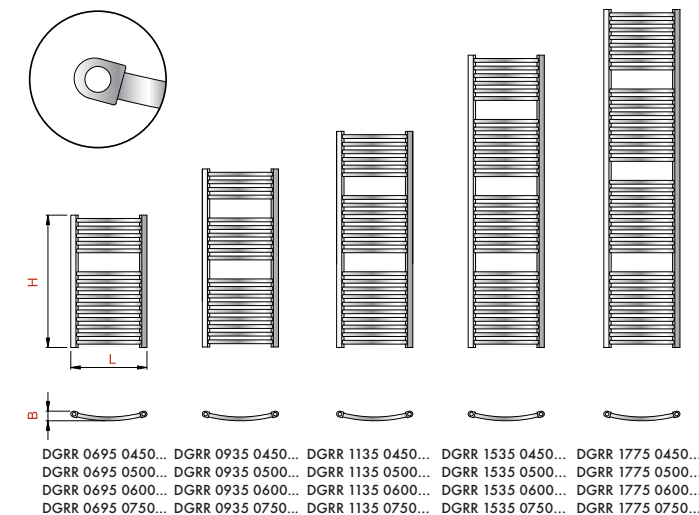

## GRENADA OG GRENADA RADIUS

Granada har stående rør med «D-profil» se illustrasjon.

Høyder fra 695-1775 mm.  
Bredder: 450-750 mm.

Grenada Radius har stående rør med «D-profil» se illustrasjon.

Radius har liggende rør/paneler med bue.

Høyder fra 695-1775 mm.  
Bredder: 450-750 mm.

**VARMEKAPASITETER**  
i henhold til EN 442

Type H/L(mm)	Dybde B(mm)	Vekt (Kg)	Volum (L)	$\Delta T_{50}$		Anbefalt EL-patron		Tilkobling c/c (mm)
				75/65-20	55/45-20	Lakkert (W)	Krom(W)	
695/450	30/58	5,2	2,2	298/302	156/157	300	200	415
695/500	30/66	5,6	2,7	327/331	171/173	300	200	465
695/600	30/86	6,5	3,0	384/389	201/203	400	400	565
695/750	30/75	7,9	3,6	462/470	247/245	500	500	715
935/450	30/58	7,0	3,3	391/396	204/207	400	300	415
935/500	30/66	7,5	3,6	429/434	224/227	400	400	465
935/600	30/86	8,7	4,1	504/510	264/266	500	400	565
935/750	30/75	10,5	4,8	612/627	320/328	600	500	715
1135/450	30/58	8,4	4,0	467/473	244/247	500	300	415
1135/500	30/66	9,0	4,3	512/518	268/271	500	400	465
1135/600	30/86	10,4	4,9	602/609	315/319	600	400	565
1135/750	30/75	12,6	5,7	742/753	396/394	700	500	715
1535/450	30/58	11,2	5,4	632/638	331/334	600	400	415
1535/500	30/66	12,1	5,8	693/700	363/367	700	500	465
1535/600	30/86	13,9	6,5	815/823	427/431	800	600	565
1535/750	30/75	16,9	7,7	991/1007	530/527	1000	700	715
1775/450	30/58	13,1	6,3	739/759	387/398	700	500	415
1775/500	30/66	14,2	6,8	810/832	424/436	800	600	465
1775/600	30/86	16,4	7,7	952/978	498/513	1000	700	565
1775/750	30/75	19,9	9,1	1170/1189	625/623	1200	800	715