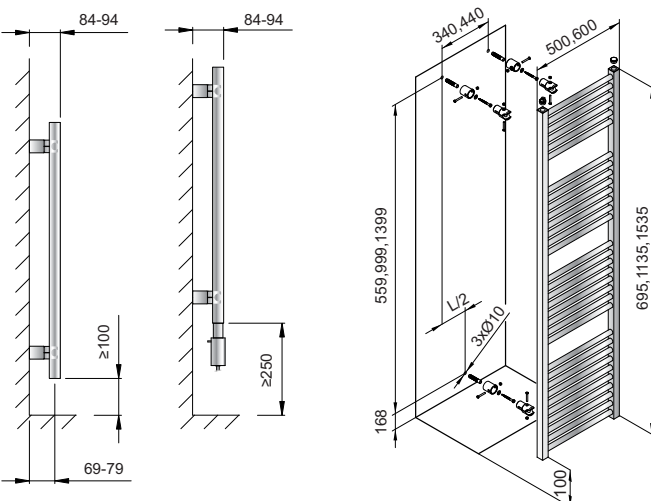

MONTASJEMÅL