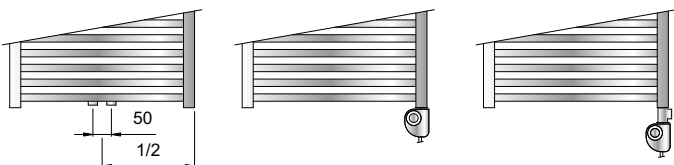

MELODY, TEKNISKE DATA

Materiale:	Stålrør Ø 20 mm Stålprofiler Tongia: 30x30 mm, Grenada D-profil 30x35 mm
Antall rør:	Tongia: 15, 24, 32. Grenada: 15, 19, 24, 32, 38.
Farge:	Se fargekart; www.lyngson.no/info
Maks driftstemp:	110°C.
Maks driftstrykk:	1,0 MPa (prøvetrykk 1,3 MPa).
Anslutninger:	4xG1/2"
Kvalitetsnorm:	Produsert i henhold til ISO 9002.
Garanti:	5 år.
Emballasje:	Krympeplast emballert. Gavler og sider beskyttes med bølgepapp.

Radiatorene kan leveres med midtforbinding, med elpatron eller som kombinert vann/el-versjon.

ALTERNATIVE VERSJONER

Midt anslutning
c/c 50 mm
Ansl. dim G1/2"

EL-radiator
Radiatoren er utstyrt med MINI termostat, fylt og testet.

Kombi radiator
EL-patron med MINI termostat og T-rør er levert med radiatoren.

ELEKTRISKE REGULATORER

MINI
Standard regulator med termostat for temp. 15-35°C. For veggmontasje. 230V-2000W

Forte
Regulator med termostat for temp. 15-35°C. For montering nederst på høyre rør. 230V-2000W

TVR1
Regulator/timer med termostat for temp. 18-25°C. For montering nederst på venstre rør. 230V-2000W