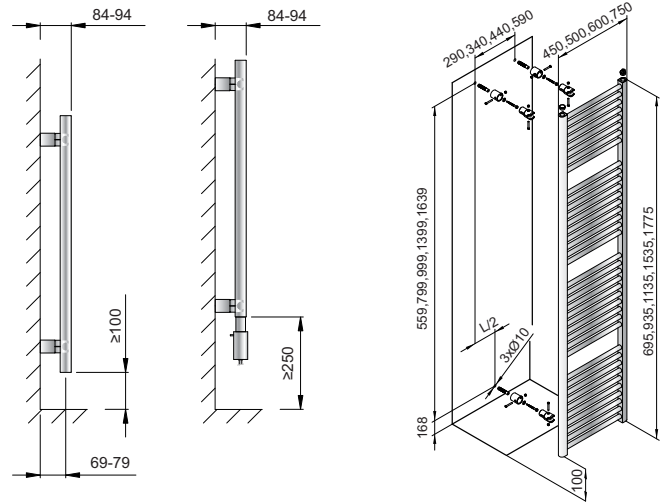

## GRENADA OG GRENADA RADIUS

Granada har stående rør med «D-profil» se illustrasjon.

Høyder fra 695-1775 mm.  
Bredder: 450-750 mm.

Grenada Radius har stående rør med «D-profil» se illustrasjon.

Radius har liggende rør/paneler med bue.

Høyder fra 695-1775 mm.  
Bredder: 450-750 mm.

**VARMEKAPASITETER**  
i henhold til EN 442

Type H/L(mm)	Dybde B(mm)	Vekt (Kg)	Volum (L)	$\Delta T_{50}$		Anbefalt EL-patron		Tilkobling c/c (mm)
				75/65-20	55/45-20	Lakkert (W)	Krom(W)	
695/450	30/58	5,2	2,2	298/302	156/157	300	200	415
695/500	30/66	5,6	2,7	327/331	171/173	300	200	465
695/600	30/86	6,5	3,0	384/389	201/203	400	400	565
695/750	30/75	7,9	3,6	462/470	247/245	500	500	715
935/450	30/58	7,0	3,3	391/396	204/207	400	300	415
935/500	30/66	7,5	3,6	429/434	224/227	400	400	465
935/600	30/86	8,7	4,1	504/510	264/266	500	400	565
935/750	30/75	10,5	4,8	612/627	320/328	600	500	715
1135/450	30/58	8,4	4,0	467/473	244/247	500	300	415
1135/500	30/66	9,0	4,3	512/518	268/271	500	400	465
1135/600	30/86	10,4	4,9	602/609	315/319	600	400	565
1135/750	30/75	12,6	5,7	742/753	396/394	700	500	715
1535/450	30/58	11,2	5,4	632/638	331/334	600	400	415
1535/500	30/66	12,1	5,8	693/700	363/367	700	500	465
1535/600	30/86	13,9	6,5	815/823	427/431	800	600	565
1535/750	30/75	16,9	7,7	991/1007	530/527	1000	700	715
1775/450	30/58	13,1	6,3	739/759	387/398	700	500	415
1775/500	30/66	14,2	6,8	810/832	424/436	800	600	465
1775/600	30/86	16,4	7,7	952/978	498/513	1000	700	565
1775/750	30/75	19,9	9,1	1170/1189	625/623	1200	800	715

Tegnforklaring på tabellverdier: Grenada/Grenada radius

MONTASJEMÅL GRENADA

MONTASJEMÅL GRENADA RADIUS

TONGIA

Tongia har stående rør med Firkant-profil, se illustrasjon.

Høyder fra 695-1535 mm. Bredder 500 og 600 mm.