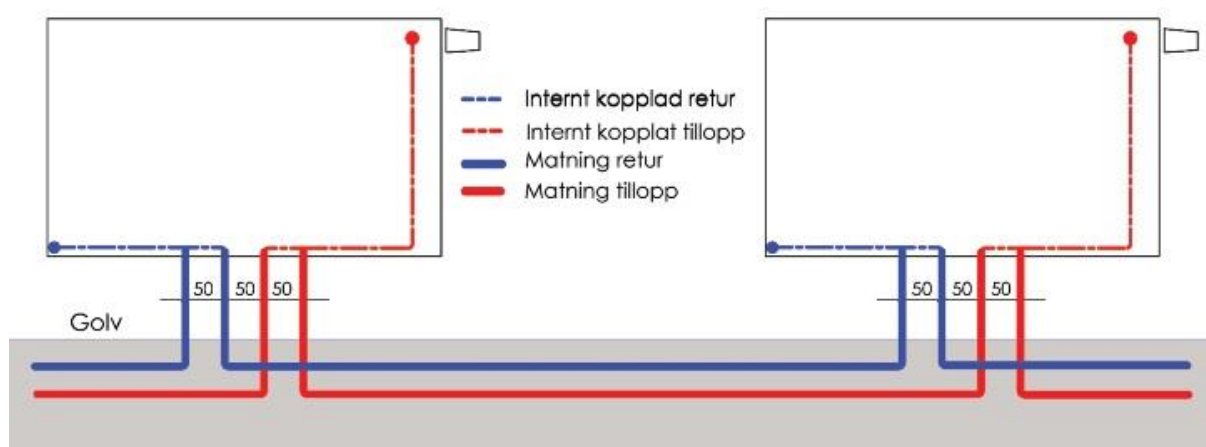

Modul4

2015-09-14

Modul4 är en panelradiator med integrerad ventil som baseras på Modul Compact Integra och är speciellt framtagen att användas då flera radiatorer kopplas på samma rörslinga.

Anslutningarna är placerade centriskt i botten på radiatoren, vilket förenklar avsättningen för rören och ger en mycket diskret installation.

Typer

Modul4 tillverkas i typ 10, 11, 21, 22 och 33.

Storlek

Modul4 tillverkas i längder från 400 till 3000mm.

Höjd 200, 300, 400, 500 och 600mm.

Anslutningar

4st anslutningar, inv. 1/2", botten-mitt, med ett inbördes c/c avstånd på 50mm.

Modul4 erbjuds i två anslutningsalternativ: Tillopp och termostat till höger respektive vänster.

www.epecon.se

info@epecon.se
www.epecon.se
Tel: +46 42-25 01 40

Epecon AB
Helsingborg
Florettgatan 22A,
254 67 Helsingborg

Effekt

Modul4 baseras på Modul Compact Integra och har därmed samma effektagivelse som dessa. Se Effektsimulering för Modul4 på Epecons hemsida.

Installation

För att göra rördragningen i vägg och golv enklare och mer exakt rekommenderas att använda väggskena c/c 50 och väggbockfixtur för infästning i golv eller vägg.