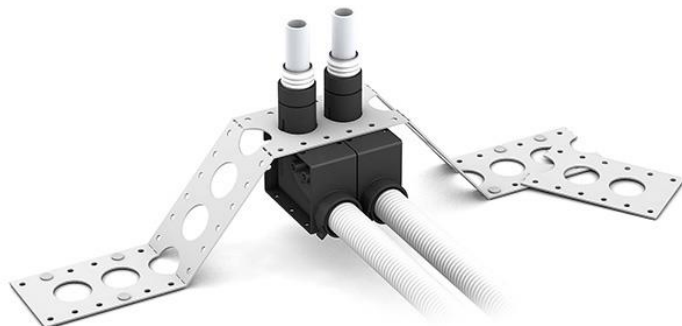

Avsättningsmått/Konsoler

Konsoler och avsättningsmått från vägg är detsamma som för Modul Compact Integra. Se tabell nedan:

Typ	10	11	21	22	33
Avstånd vägg- c/c anslutning (mm)	41	55	67	77	77
Byggdjup konsol (mm)	66	80	33	33	33

Upp till och med en radiatorlängd på 1600mm levereras 2st konsoler till varje radiator. Vid en längd överstigande 1600mm levereras 4st konsoler.

Ventilinsats

Modul4 levereras med integrerad ventil av fabrikat IMI, MMA eller Danfoss. Se tabell nedan för kv-värden. Mer information om ventilerna finns på Epecons hemsida under Modul Compact Integra.

Fabrikat	IMI Röd	IMI Vit	MMA	Danfoss Gul	Danfoss Röd
Kv-intervall	0,06-0,26	0,13-0,75	0,03-0,5	0,04-0,34	0,14-0,87

Tryckfall

Tryckfallet i en Modul4 kan jämföras med tryckfallet i två vinklar, dimension 12.

Effekt

Modul4 baseras på Modul Compact Integra och har därmed samma effektagivelse som dessa. Se Effektsimulering för Modul4 på Epecons hemsida.

Installation

För att göra rördragningen i vägg och golv enklare och mer exakt rekommenderas att använda väggskena c/c 50 och väggbockfixtur för infästning i golv eller vägg.

Uponor och LK har både väggskena och väggbockfixtur i sina sortiment.

Fabrikat	Uponor	LK
Väggskena c/c 50	Uponor 1084168	RSK 187 22 30
Väggbockfixtur	Uponor 1083947	RSK 187 79 99

Väggskena och väggbockfixtur Uponor

www.epecon.se

info@epecon.se
www.epecon.se
Tel: +46 42-25 01 40

Epecon AB
Helsingborg
Florettgatan 22A,
254 67 Helsingborg

Epecon AB
Stockholm
Hovslagarevägen 2
192 54 Sollentuna

EPECON