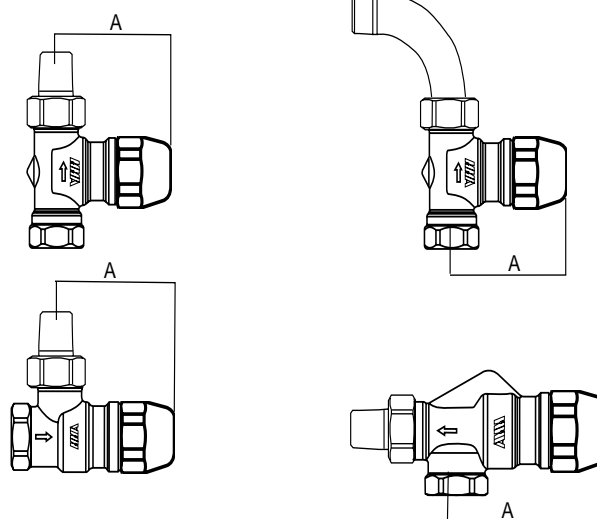

Utförande

Material	Mässing 5170
Vikt	75 gram

Beställningsbeteckningar

RSK nr.	Benämning	Beteckning	Art.nr.
480 55 87	Handratt med lös nyckel	NHN	4030101

Alla mått är i mm

Rätt till ändringar förbehålles