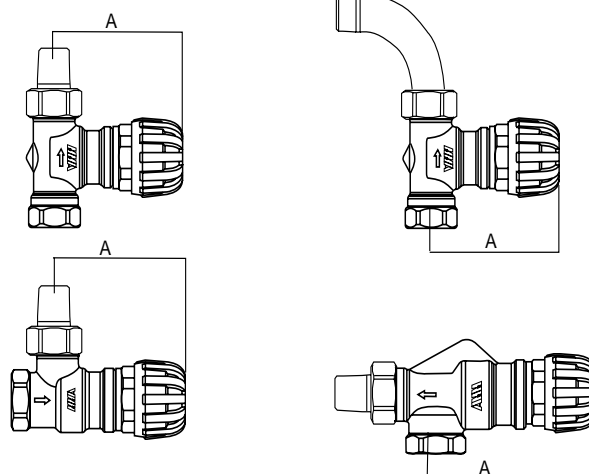

Utförande

Material	Polyamid
Vikt	Mässing 39 gram