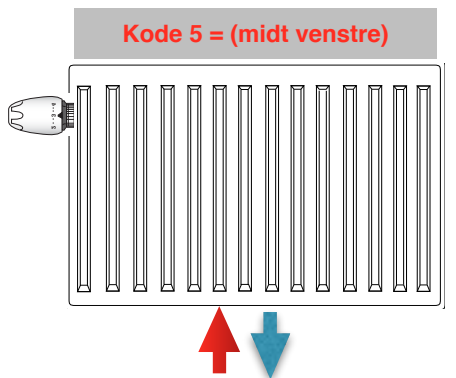

Koblings skjema PRE radiator

PRE serie radiator kan også benyttes som enkeltstående radiator med sideforbinding, ved å plugge siden som ikke skal ansluttes. (med to 1/2" plugger)