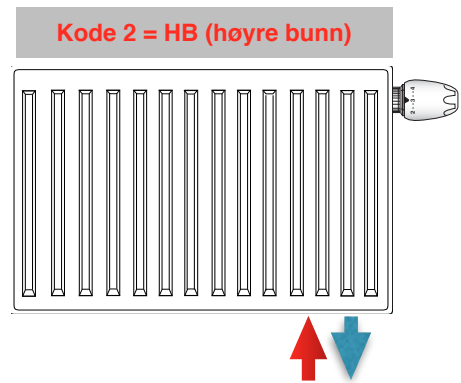

Koblings skjema PRE radiator

PRE serie radiator kan også benyttes som enkeltstående radiator med sideforbinding, ved å plugge siden som ikke skal ansluttes. (med to 1/2" plugger)