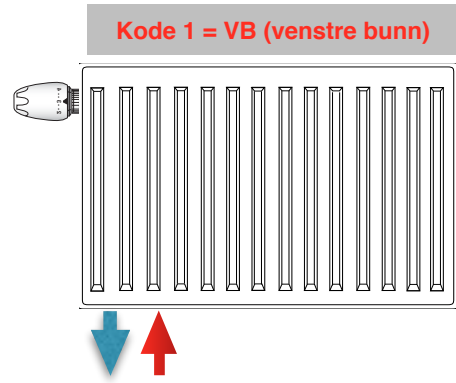

Koblings skjema PRE radiator

PRE serie radiator kan også benyttes som enkeltstående radiator med sideforbinding, ved å plugge siden som ikke skal ansluttes. (med to 1/2" plugger)