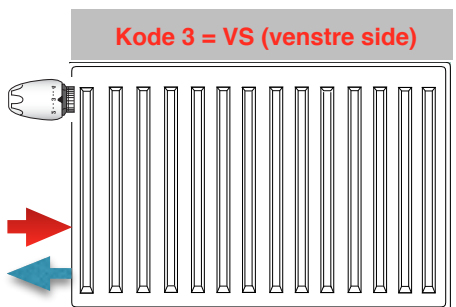

Koblings skjema PRE radiator

PRE serie radiator kan også benyttes som enkeltstående radiator med sideforbinding, ved å plugge siden som ikke skal ansluttes. (med to 1/2" plugger)