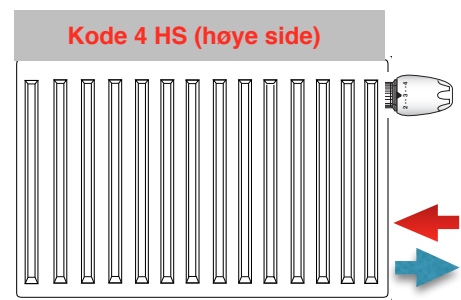

Koblings skjema PRE radiator

PRE serie radiator kan også benyttes som enkeltstående radiator med sideforbinding, ved å plugge siden som ikke skal ansluttes. (med to 1/2" plugger)