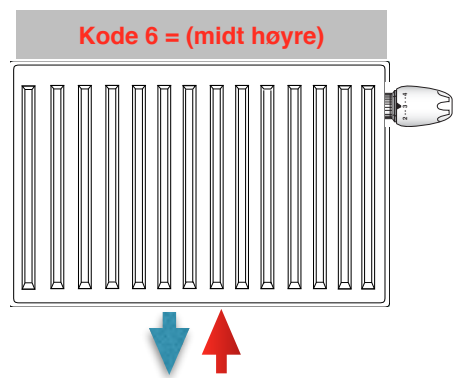

Koblings skjema PRE radiator

PRE serie radiator kan også benyttes som enkeltstående radiator med sideforbinding, ved å plugge siden som ikke skal ansluttes. (med to 1/2" plugger)