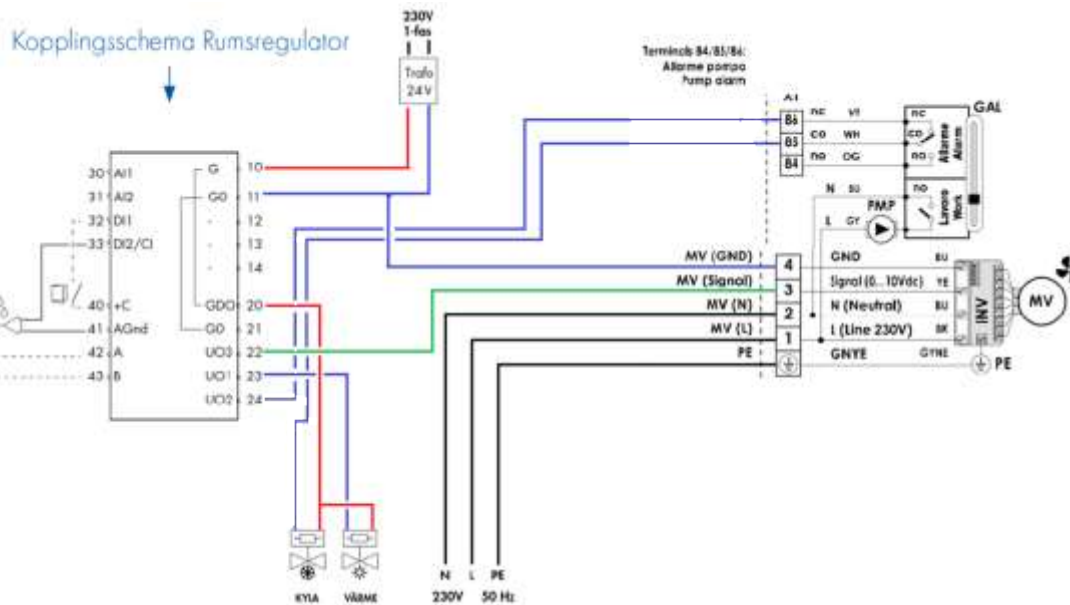

Koplingsschema Rumsregulator

Nr:	Beskrivelse	Kommentar	
⊕	Jord		
1	230V strøm på motor(L)		
2	230V strøm på motor(N)		
3	0-10V styresignal motor(Pluss)		
4	Gnd styresignal(Minus)		
10	24V strøm inn (pluss)		
11	24V strøm inn (minus)		
20	24V strøm aktuator(Pluss)		
21			
22	0-10V styresignal motor(Pluss)		
23	24V strøm varme aktuator(Minus)		
24	24V strøm kjøle aktuator(Minus)		Kjøleaktuator kobles mot pumpe,
			slik at aktuator stenges ved
			alarm kondens
84			
85	Alarmsignal høy vannstand kondenspumpe		
86	Alarmsignal høy vannstand kondenspumpe. NC		
41			Gnd
42A			Modbus A(BacNet/Exoline tilgjengelig i meny)
42B			Modbus B
Produkt:	Klimaboks 82-84		Dato: 06.08.2025
Produkt:			Tegnet av: PGS
Dokumentnr:	86.Klimaboks-EC. Regin termostat	Kontrollert: JO	
Kobling type:	C: Regin termostat		
Skjemanr:	8682C		